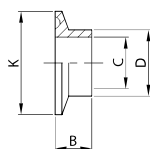

**MORSETTO DOPPIO
HEAVY DUTY CLAMP
COLLIER CLAMP
ABRAZADERA**

K12 HP

DN	A	L	gr	
5"	127	148,0	95,0	750
6"	152	170,0	111,0	1.450
8"	203	222,0	137,0	1.750

**SEMIRACCORDO CORTO SR.
SHORT WG. FERRULE
FERRULE SR. COURTE
ENLACE CORTO SR.**

K14 S

DN	B	C	D	K	gr	
1/2"	12	12,7	9,4	12,7	25,0	16
3/4"	19	12,7	15,7	19,0	25,0	14
1"	25	12,7	22,1	25,4	50,5	60
1 1/2"	38	12,7	34,8	38,1	50,5	40
2"	51	12,7	47,5	50,8	64,0	60
2 1/2"	63	12,7	60,2	63,5	77,5	75
3"	76	12,7	72,9	76,2	91,0	95
4"	101	15,8	97,4	101,6	119,0	180
4"	104	15,8	100,0	104,0	119,0	180